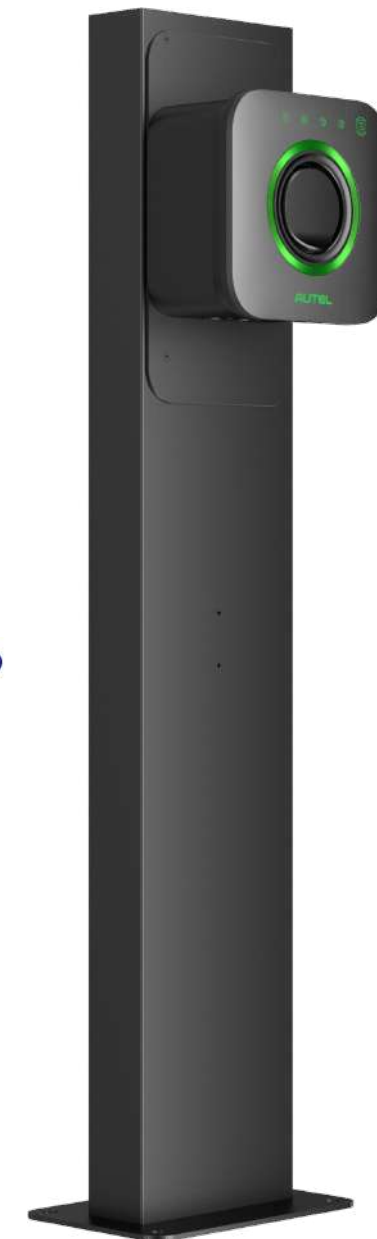

AUTEL®
Premium Partner

equipataller